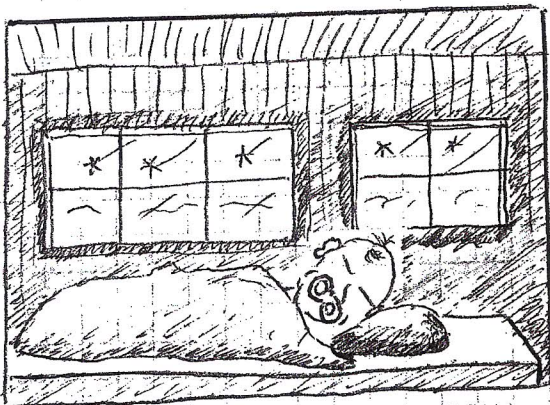

Ein Weihnachtsmärchen

2sec

Einblendung -

Man sieht ein verschneites
Wohnhaus im Zürcher Oberland
- Nacht

1sec

Im oberen Stockwerk schläft
ein kleiner Junge

3sec

Kamerafahrt hinter dem Bett
durch, plötzlich wird die Zimmer-
türe von glänzendem Licht erhellt.